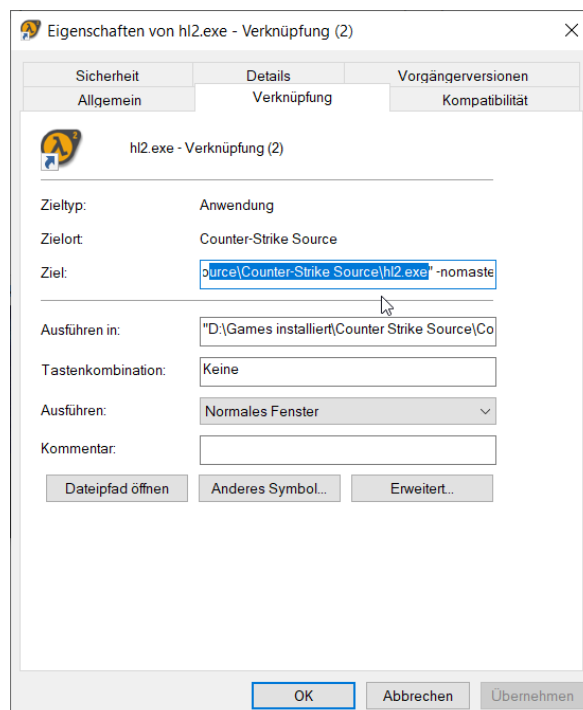

## HOW TO USE CSS Crack

- Ziehe den Installed Ordner in ein Verzeichnis deiner Wahl auf der Festplatte

- Rechtsklick auf die hl2.exe Verknüpfung

- Ändere unter Ziel dein Pfad, indem die hl2.exe liegt. Danach starte das Game über die Verknüpfung. Fertig.