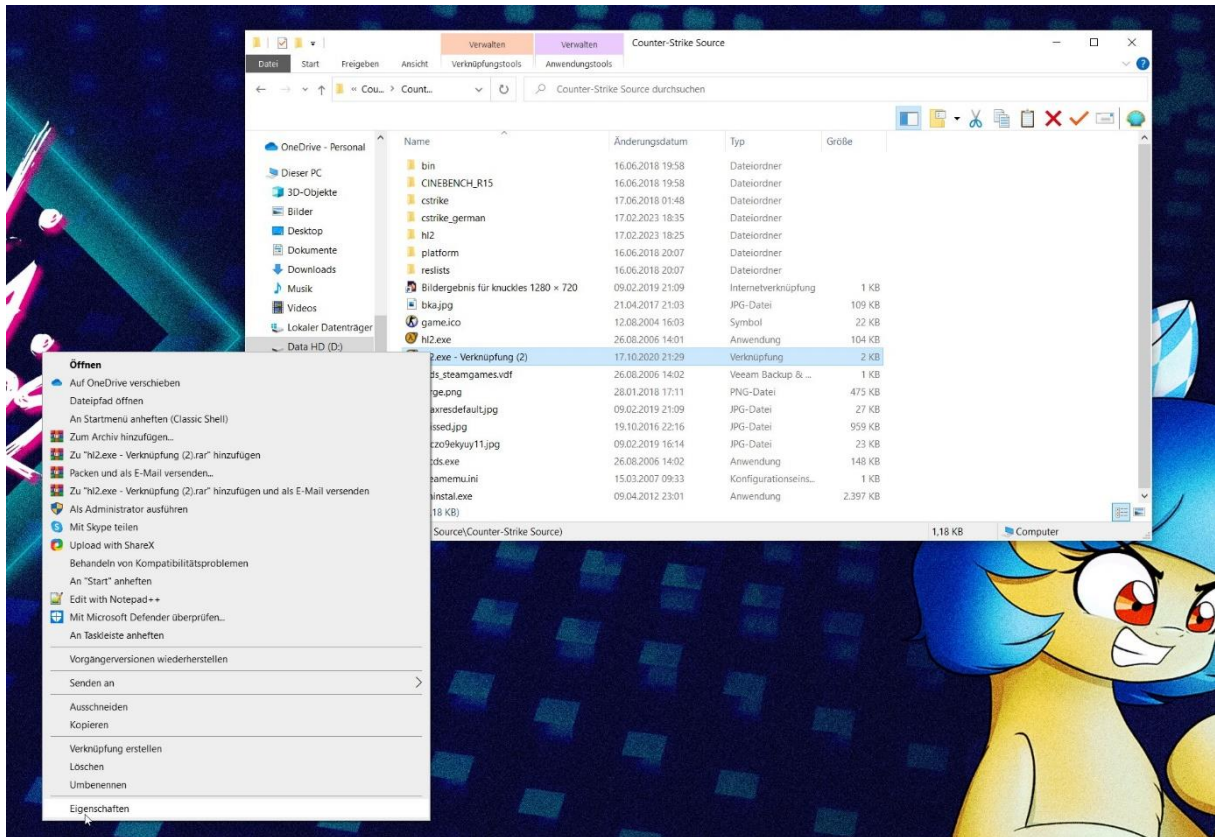

## HOW TO USE CSS Crack

- Ziehe den Installed Ordner in ein Verzeichnis deiner Wahl auf der Festplatte

- Rechtsklick auf die hl2.exe Verknüpfung

- Ändere unter Ziel dein Pfad, indem die hl2.exe liegt. Danach starte das Game über die Verknüpfung. Fertig.